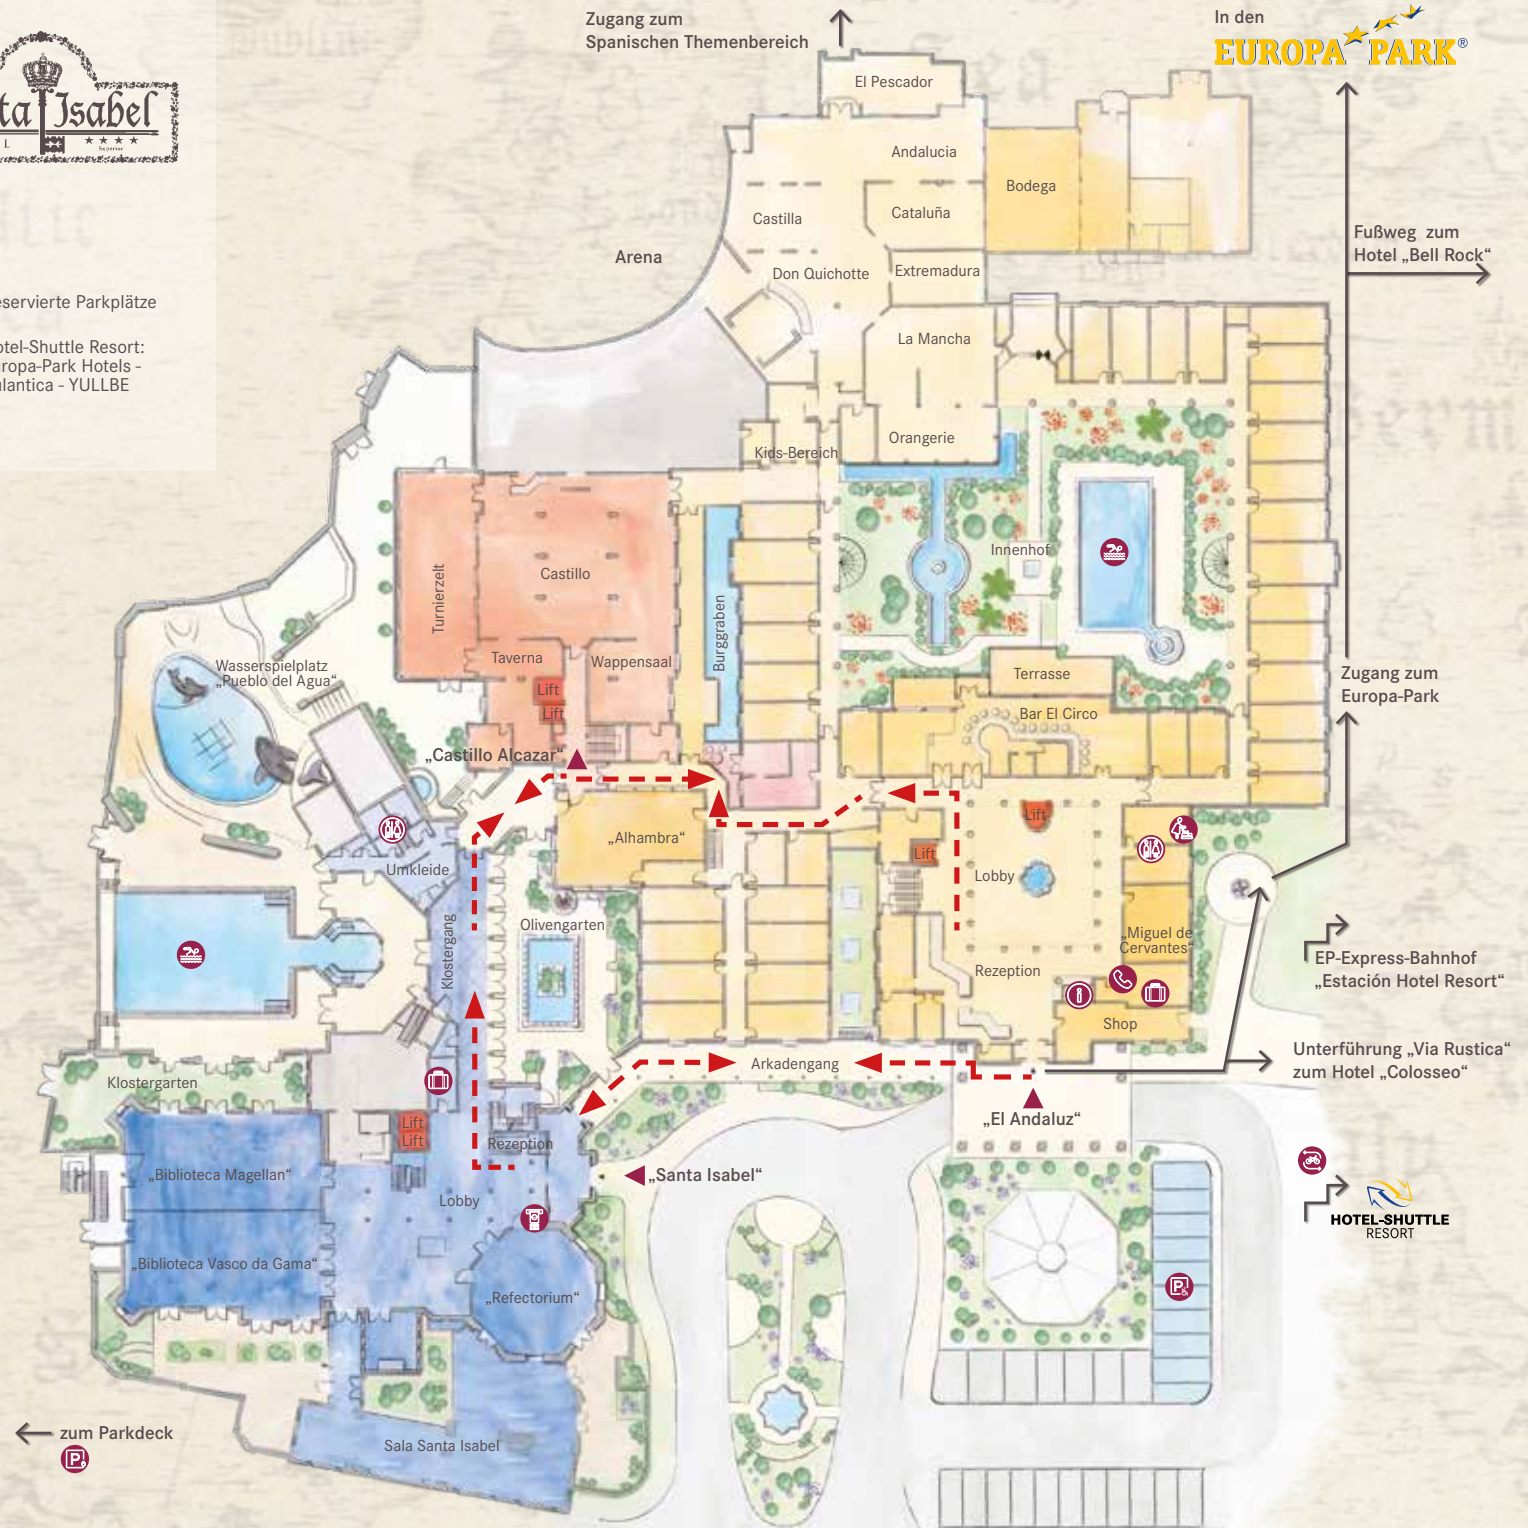

# ERDGESCHOSS

- Geldautomat
- Behinderten-Parkplätze
- Reservierte Parkplätze
- E-Parkplatz
- E-Bike- und Fahrradverleih
- Hotel-Shuttle Resort: Europa-Park Hotels - Rulantica - YULLBE
- Tischreservierung und Handtuchausgabe

In den **EUROPA PARK®**

Fußweg zum Hotel „Bell Rock“

Zugang zum Europa-Park

EP-Express-Bahnhof „Estación Hotel Resort“

Unterführung „Via Rustica“ zum Hotel „Colosseo“

← zum Parkdeck